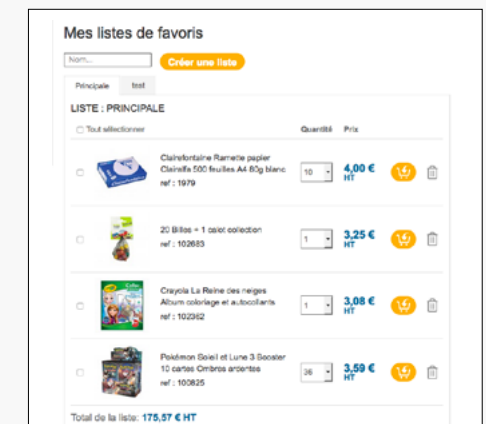

Informations clés	Caractéristiques techniques	Historique	
Quantité proposée	Date	Quantité	Personne
	03/11/2017 à 02:00	30	implantation

L'achat rapide

Une recherche simplifiée

LA BARRE DE RECHERCHE
Le moteur de recherche suggère au fur et à mesure de la saisie les produits pouvant correspondre à la recherche. Saisir 3 caractères minimum, renseigner une référence, le nom d'un produit ou son EAN.

LISTE DES FAVORIS

Au fil de la navigation, ajouter les produits dans vos listes de favoris grâce à l'icône ★
Créer des listes différentes suivant les rayons et Ajouter au panier pour commander.

AFFINER VOTRE RECHERCHE

- ① Sélectionner les catégories, exemple : Papeterie puis
- ② Blocs et cahiers
- ③ Filtrer en détail, exemple : Marque, Parfum, Couleur...

L'achat rapide

Des fonctionnalités pour commander vite et bien !