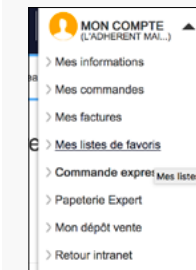

Informations clés	Caractéristiques techniques	Historique
Quantité proposée	03/11/2017 à 02:00	30 implantation

L'achat rapide

Une recherche simplifiée

1039	
103918	1
103912	1
103913	1
103916	1
103985	1

LA BARRE DE RECHERCHE
Le moteur de recherche suggère au fur et à mesure de la saisie les produits pouvant correspondre à la recherche. Saisir 3 caractères minimum, renseigner une référence, le nom d'un produit ou son EAN.

LISTE DES FAVORIS

Au fil de la navigation, ajouter les produits dans vos listes de favoris grâce à l'icône ★

Créer des listes différentes suivant les rayons et Ajouter au panier pour commander.

AFFINER VOTRE RECHERCHE