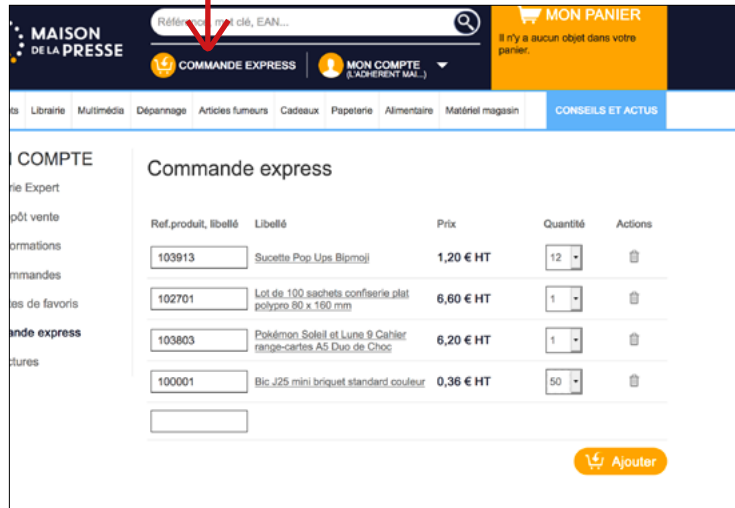

Informations clés	Caractéristiques techniques	Historique
Quantité proposée	03/11/2017 à 02:00	30 implantation

L'achat rapide

Une recherche simplifiée

1039	
103918	1
103912	1
103913	1
103916	1
103985	1

LA BARRE DE RECHERCHE
Le moteur de recherche suggère au fur et à mesure de la saisie les produits pouvant correspondre à la recherche. Saisir 3 caractères minimum, renseigner une référence, le nom d'un produit ou son EAN.

LISTE DES FAVORIS

Au fil de la navigation, ajouter les produits dans vos listes de favoris grâce à l'icône ★

Créer des listes différentes suivant les rayons et Ajouter au panier pour commander.

AFFINER VOTRE RECHERCHE

- ① Sélectionner les catégories, exemple : Papeterie puis Blocs et cahiers
- ② Blocs et cahiers
- ③ Filtrer en détail, exemple : Marque, Parfum, Couleur...

L'achat rapide

Des fonctionnalités pour commander vite et bien !