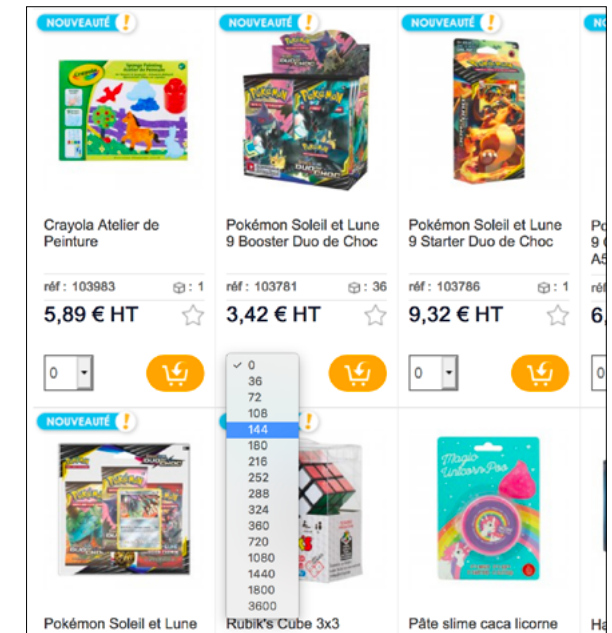

L'achat rapide

Des fonctionnalités pour commander vite et bien !

COMMANDE EXPRESS
Idéal pour le réassort.
Menu d'accès rapide de type "bon de commande".

Il est pratique d'utiliser la douchette de la caisse pour rechercher un produit avec son code barre (cliquer dans la barre de recherche ou dans Commande Express puis scanner).

COMMENT FAIRE ?

- Taper la référence du produit ou scanner le code barre du produit.
- Le produit se met dans la liste de commande
- Ajouter la quantité souhaitée
- Faire la liste complète et cliquer sur le bouton pour passer la commande dans le panier.

COMMANDE RAPIDE
Sélectionner la quantité désirée et cliquer sur le bouton