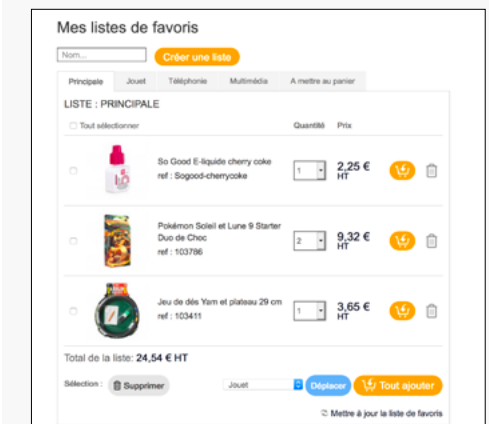

Informations clés	Caractéristiques techniques	Historique
Quantité proposée	03/11/2017 à 02:00	30 implantation

L'achat rapide

Une recherche simplifiée

1039	
103918	1
103912	1
103913	1
103916	1
103985	1

LA BARRE DE RECHERCHE
Le moteur de recherche suggère au fur et à mesure de la saisie les produits pouvant correspondre à la recherche. Saisir 3 caractères minimum, renseigner une référence, le nom d'un produit ou son EAN.

LISTE DES FAVORIS

Au fil de la navigation, ajouter les produits dans vos listes de favoris grâce à l'icône ★

Créer des listes différentes suivant les rayons et Ajouter au panier pour commander.

AFFINER VOTRE RECHERCHE

- ① Sélectionner les catégories, exemple : Papeterie puis Blocs et cahiers
- ② Blocs et cahiers
- ③ Filtrer en détail, exemple : Marque, Parfum, Couleur...

L'achat rapide

Des fonctionnalités pour commander vite et bien !

COMMANDE EXPRESS
Idéal pour le réassort.
Menu d'accès rapide de type "bon de commande".

Il est pratique d'utiliser la douchette de la caisse pour rechercher un produit avec son code barre (cliquer dans la barre de recherche ou dans Commande Express puis scanner).