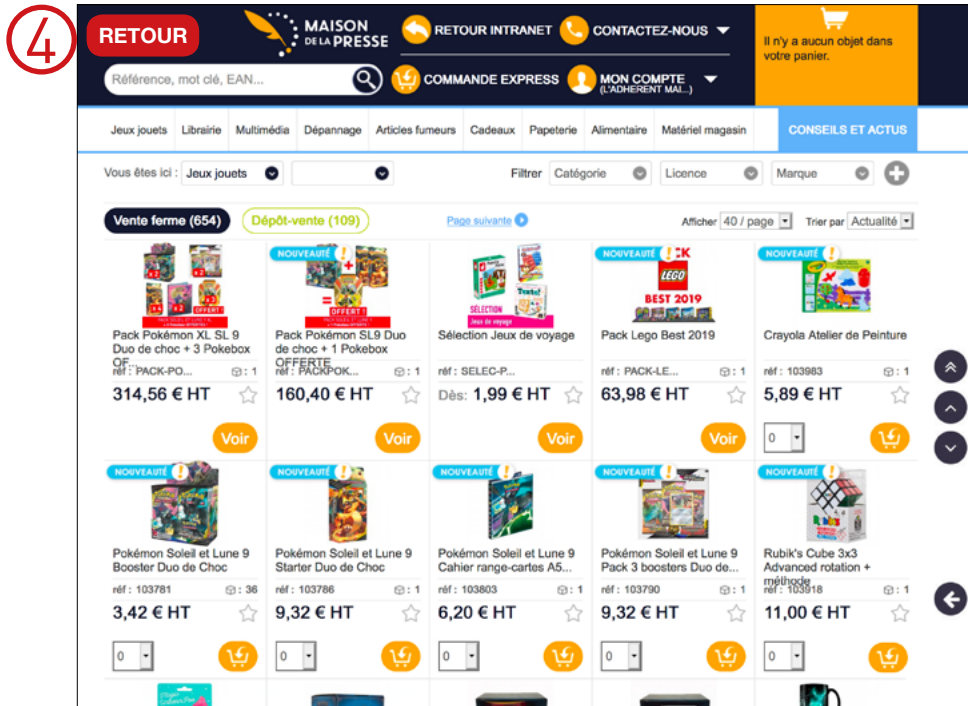

Un site accessible sur ordinateur
et sur les caisses NAP

Le site : nouvelle version

Accessible sur tous les supports

La Centrale d'achats est accessible depuis votre caisse NAP en cliquant sur le bouton prévu à cet effet.

Le site est aussi disponible sur ordinateur, tablette et smartphone depuis l'adresse nap-retail.com ou depuis votre intranet.

NAVIGATION SUR LA CAISSE

②

①

③

①

②

③

④

① Descendre/Monter

② Remonter en haut de la page

③ Page précédente

④ Retour vers le menu principal de la caisse

Une navigation facile

L'accueil : présentation des informations

The screenshot shows the homepage of the MAISON DE LA PRE website. At the top, there is a navigation bar with a search bar (labeled 3), a shopping cart icon (MON PANIER), and a user account icon (MON COMPTE, labeled 1). To the left of the search bar are links for RETOUR INTRANET (labeled 4) and CONTACTEZ-NOUS. Below the navigation bar is a horizontal menu with categories: Jeux jouets, Librairie, Multimédia, Dépannage, Articles fumeurs, Cadeaux, Papeterie, Alimentaire, Matériel magasin, and CONSEILS ET ACTUS. The main content area features a large banner for 'FUN' with various candy products like 'PLOP', 'Krizzy Pazzzy', and 'CANDY FIZZ TRIO'. Below the banner are three columns: 'NOUVEAUTÉS' (New arrivals), 'ZOOM SUR...' (Zoom on...), and 'ACTUALITÉS' (Actualités). The 'NOUVEAUTÉS' section shows a Crayola Atelier de Peinture for 5,89 € HT. The 'ZOOM SUR...' section shows an Echo Smartphone Dune 4G 5 pouces bleu for 65,99 € HT. The 'ACTUALITÉS' section shows a Pokémon Soleil/Lune Duo de Choc. At the bottom right, there is a 'Retour vers l'Intranet' button (labeled 4) and a 'Remonter en haut de la page' button (labeled 5).