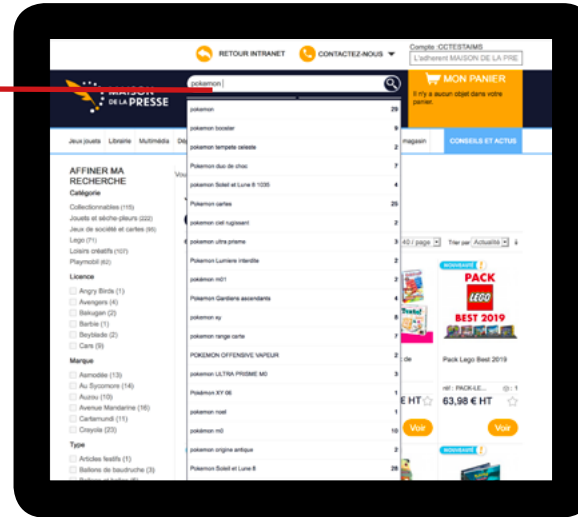

L'achat rapide

Une recherche simplifiée

1039|	
103918	1
103912	1
103913	1
103916	1
103985	1

LA BARRE DE RECHERCHE
Le moteur de recherche suggère au fur et à mesure de la saisie les produits pouvant correspondre à la recherche. Saisir 3 caractères minimum, renseigner une référence, le nom d'un produit ou son EAN.

LISTE DES FAVORIS

Au fil de la navigation, ajouter les produits dans vos listes de favoris grâce à l'icône ★

Créer des listes différentes suivant les rayons et Ajouter au panier pour commander.