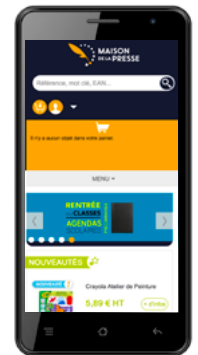

Un site accessible sur ordinateur
et sur les caisses NAP

Le site : nouvelle version

Accessible sur tous les supports

La Centrale d'achats est accessible depuis votre caisse NAP en cliquant sur le bouton prévu à cet effet.

Le site est aussi disponible sur ordinateur, tablette et smartphone depuis l'adresse nap-retail.com ou depuis votre intranet.

NAVIGATION SUR LA CAISSE

②

①

③

①

②

③

④

① Descendre/Monter

② Remonter en haut de la page

③ Page précédente

④ Retour vers le menu principal de la caisse

Une navigation facile

L'accueil : présentation des informations

The screenshot shows the homepage of the MAISON DE LA PRE website. At the top, there is a navigation bar with a search bar (labeled 3), a shopping cart icon (MON PANIER), and a user account icon (MON COMPTE, labeled 1). To the left of the search bar are links for RETOUR INTRANET (labeled 4) and CONTACTEZ-NOUS. Below the navigation bar is a horizontal menu with categories: Jeux jouets, Librairie, Multimédia, Dépannage, Articles fumeurs, Cadeaux, Papeterie, Alimentaire, Matériel magasin, and CONSEILS ET ACTUS. The main content area features a large banner for 'FUN' with various candy products like 'PLOP', 'Krizzy Pazzzy', and 'CANDY FIZZ TRIO'. Below the banner are three columns: 'NOUVEAUTÉS' (New arrivals), 'ZOOM SUR...' (Zoom on...), and 'ACTUALITÉS' (Actualités). The 'NOUVEAUTÉS' section shows a Crayola Atelier de Peinture for 5,89 € HT. The 'ZOOM SUR...' section shows an Echo Smartphone Dune 4G 5 pouces bleu for 65,99 € HT. The 'ACTUALITÉS' section shows a Pokémon Soleil/Lune Duo de Choc. At the bottom right, there is a 'Retour vers l'Intranet' button (labeled 4) and a 'Remonter en haut de la page' button (labeled 5).