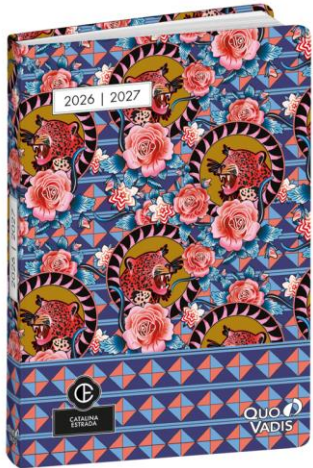

CLASSIQUE Work & After

Réf 15407E PCB 6 pcs

MINI FORMAT
PELLICULAGE TOILE ET BRILLANT

Les Fantaisies

CATALINA ESTRADA
Réf 1281298Q PCB 8 pcs

RESPIRE : avec vernis sélectif
Réf 1282270Q PCB 8 pcs

ROAR

Réf 1801506E PCB 6 pcs