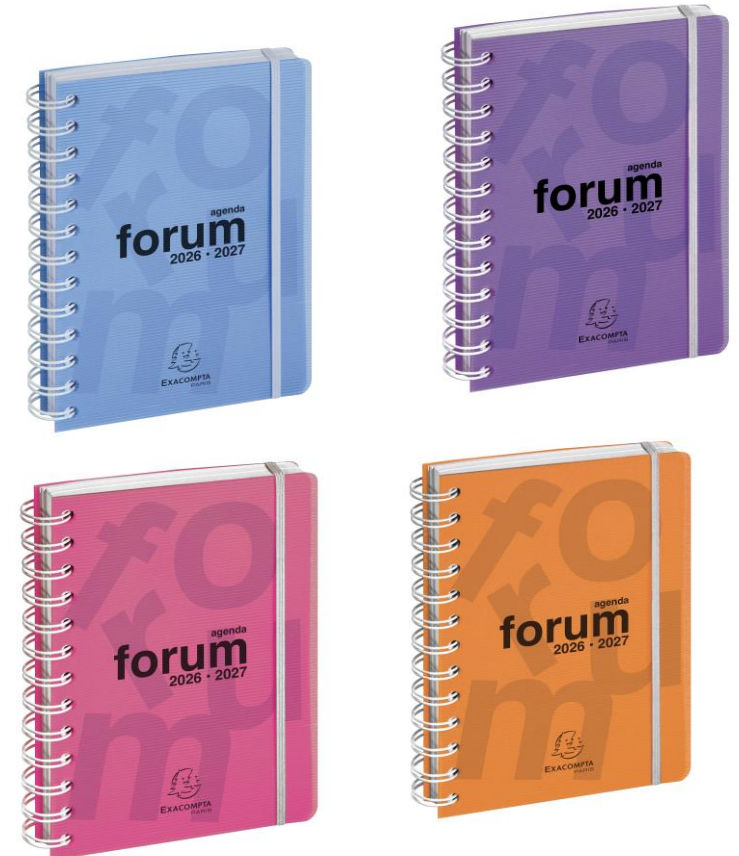

Les nouveaux concepts

Les Fantaisies : Canopy

CANOPY

Réf 045011Q PCB 6 pcs

Nouvelle Grille 😊

LES PLUS

Une grille horizontale dédiée aux lycéens et étudiants

- Edition Française
- Sans horaire
- Double emploi du temps
- Large espace d'écriture pour les devoirs
- Page mensuelle avec notes
- Pages pratiques (vacances, projets, anniversaires, comment mémoriser ..)