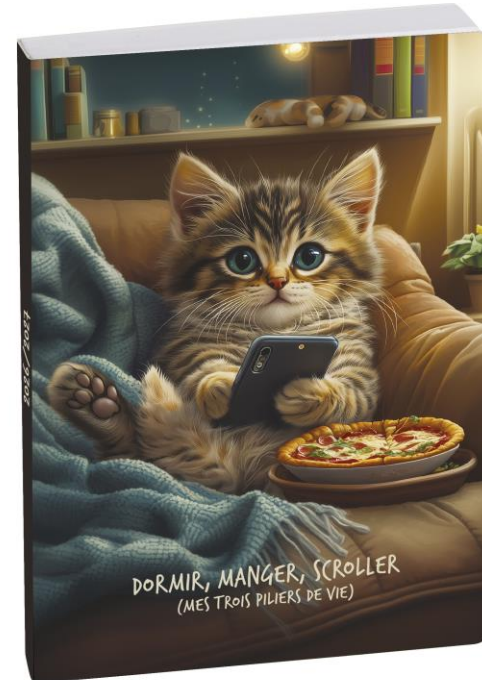

ONE WAY

POTES A PATTES

PAC MAN

Les fantaisies

CHI : avec vernis brillant

Réf 1282615Q

PCB 8 pcs

Le +
Planche de stickers pour
décorer son agenda +
marque page à découper

POTES A PATTES MIGNONS : avec marquage et vernis

Réf : 1281662Q

PCB 8 pcs

Les fantaisies

FOURRURE

Réf : 182489E PCB 6 pcs

FOURRURE SYNTHÉTIQUE
TOUCHER ULTRA DOUX
DÉTAILS EN BRODERIE
TOUCHES DE BRILLANCE

FUNNY PETS

Réf 18445E PCB 6 pcs

HUMOUR ET TENDRESSE AVEC DES ANIMAUX MIGNONS ET

FUNNY

Les fantaisies

Agenda journalier Forum Samourai Assortis

Réf : 180415E PCB 12 pcs

- 武士道
Bushido
(le code d'honneur des samourai)
- サムライのごとく気高く生きよ。
Vivez noblement comme un samourai.
- 日記作りワークショップ
Atelier de fabrication d'agenda.
(enseigne immeuble de droite)