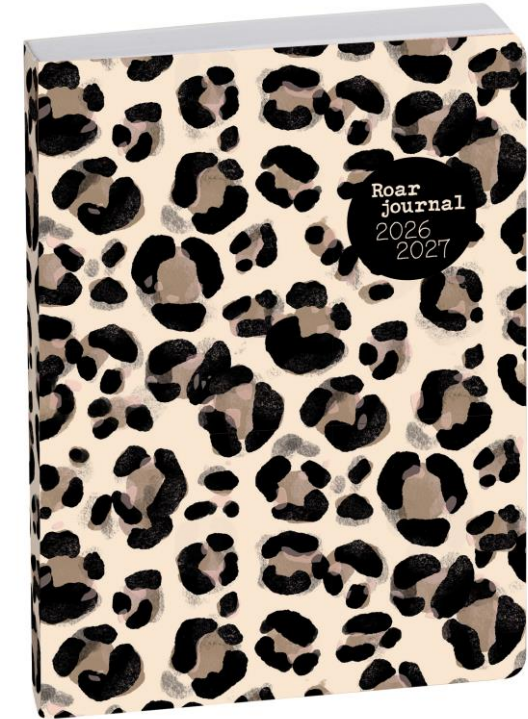

ROAR

Réf 1801506E   PCB 6 pcs