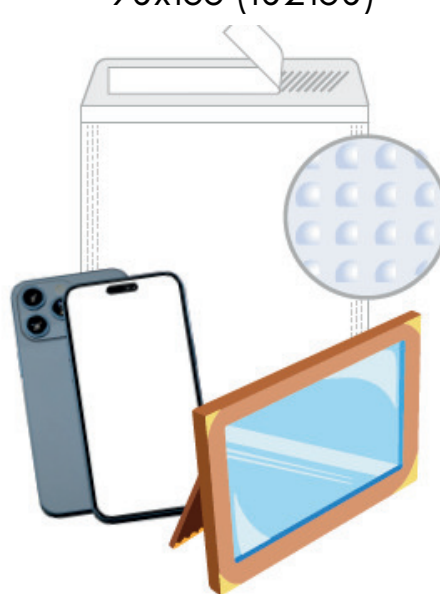

POCHETTES BULLES D'AIR

140 x 225 (115188)
140x215 (107181)
180x265 (107178)
220x265 (107182)
230x340 (107179)
270x360 (107183)
90x165 (102150)