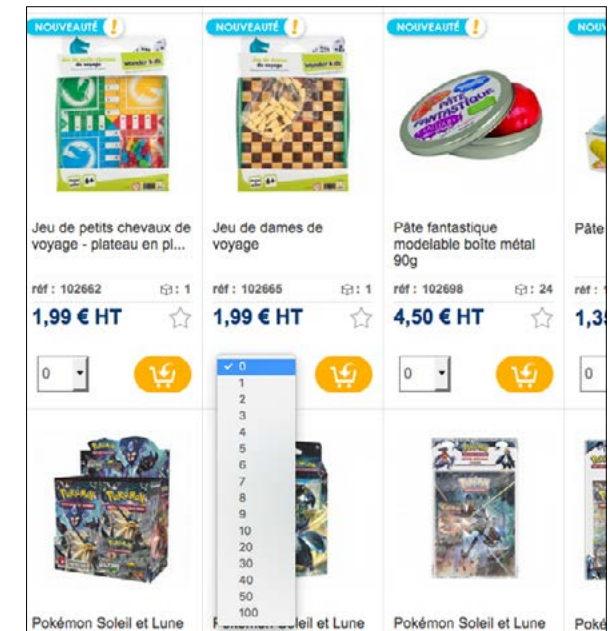

COMMENT FAIRE ?

- Taper la référence du produit ou scanner le code barre du produit.
- Le produit se met dans la liste de commande
- Ajouter la quantité souhaitée
- Faire la liste complète et cliquer sur le bouton pour passer la commande dans le panier.

COMMANDE RAPIDE
Sélectionner la quantité désirée et cliquer sur le bouton