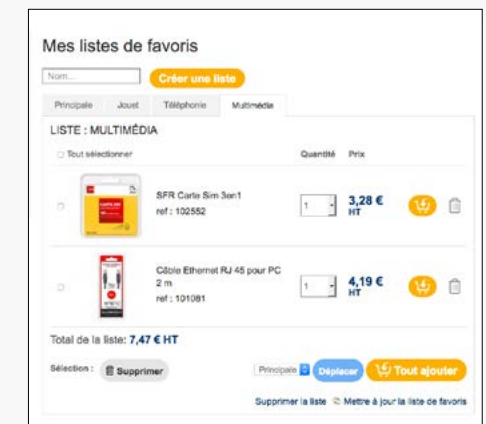

② CARACTÉRISTIQUES
Deux onglets détaillant les produits : dimensions, type de colisage, couleur, âge...

③ CLIQUER POUR ZOOMER SUR L'IMAGE

②

③

①

À NOTER

SUGGESTIONS
Vous pourriez aussi être intéressé par les produits similaires proposés en bas de la fiche produit.

L'achat rapide

Une recherche simplifiée

LA BARRE DE RECHERCHE
Le moteur de recherche suggère au fur et à mesure de la saisie les produits pouvant correspondre à la recherche. Saisir 3 caractères minimum, renseigner une référence, le nom d'un produit ou son EAN.

LISTE DES FAVORIS

Au fil de la navigation, ajouter les produits dans vos listes de favoris grâce à l'icône

★ Créer des listes différentes suivant les rayons et Ajouter au panier pour commander.

AFFINER VOTRE RECHERCHE

- ① Sélectionner les catégories, exemple : Papeterie puis
- ② Blocs et cahiers
- ③ Filtrer en détail, exemple : Marque, Parfum, Couleur...

L'achat rapide

Des fonctionnalités pour commander vite et bien !