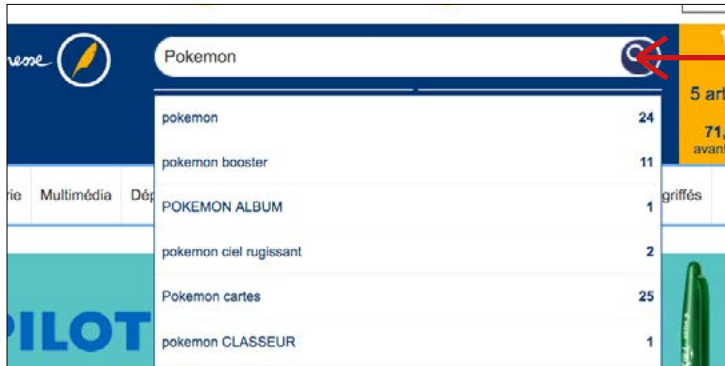

② CARACTÉRISTIQUES
Deux onglets détaillant les produits : dimensions, type de colisage, couleur, âge...

③ CLIQUER POUR ZOOMER SUR L'IMAGE

②

③

①

À NOTER

SUGGESTIONS
Vous pourriez aussi être intéressé par les produits similaires proposés en bas de la fiche produit.

L'achat rapide

Une recherche simplifiée

LA BARRE DE RECHERCHE
Le moteur de recherche suggère au fur et à mesure de la saisie les produits pouvant correspondre à la recherche. Saisir 3 caractères minimum, renseigner une référence, le nom d'un produit ou son EAN.