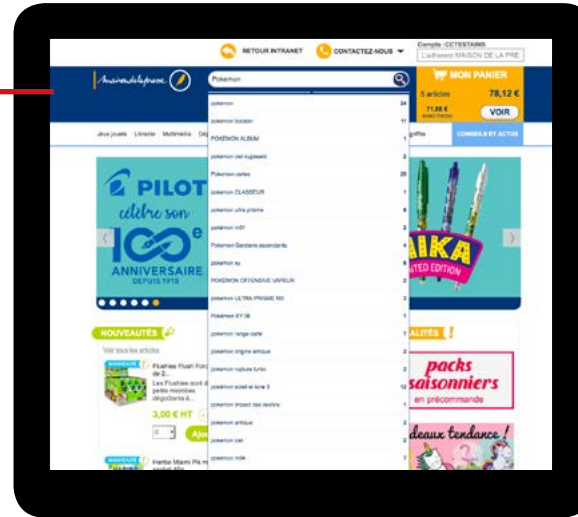

② CARACTÉRISTIQUES
Deux onglets détaillant les produits : dimensions, type de colisage, couleur, âge...

③ CLIQUER POUR ZOOMER SUR L'IMAGE

②

③

①

À NOTER

SUGGESTIONS
Vous pourriez aussi être intéressé par les produits similaires proposés en bas de la fiche produit.

L'achat rapide

Une recherche simplifiée

LA BARRE DE RECHERCHE
Le moteur de recherche suggère au fur et à mesure de la saisie les produits pouvant correspondre à la recherche. Saisir 3 caractères minimum, renseigner une référence, le nom d'un produit ou son EAN.