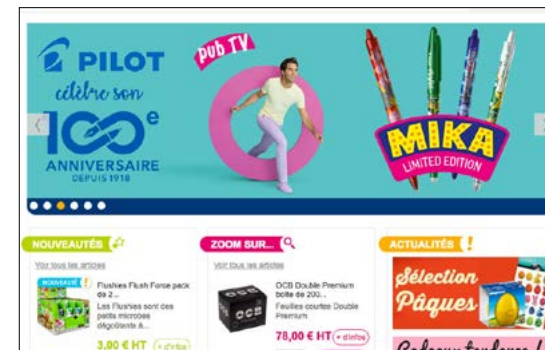

Une navigation facile

L'accueil : présentation des actualités

The screenshot shows the homepage of a retail website. At the top, there is a navigation bar with links for 'RETOUR INTRANET', 'CONTACTEZ-NOUS', and 'MON PANIER'. Below this is a search bar and a 'COMMANDE EXPRESS' button. The main content area features a large banner for 'PILOT célèbre son 100e ANNIVERSAIRE DEPUIS 1918' and 'MIKA LIMITED EDITION'. Below the banner are three columns of product listings: 'NOUVEAUTÉS', 'ZOOM SUR...', and 'ACTUALITÉS'. At the bottom, there are sections for 'MARQUES' and 'LICENCES' with logos for Haribo, Clairefontaine, Haribo, BIC, LEGO, and EXACOMPTA.

6 NOUVEAUTÉS : Voir tous les articles. Liste of new products including Flushies Flush Force pack, Haribo Miami Pik mini sachet, and Bougie anniversaire musicale.

7 ZOOM SUR... : Voir tous les articles. List of featured products including OCB Double Premium, Bic J25 mini briquet, and So Good E-liquide.

8 ACTUALITÉS : Sélection Pâques, Cadeaux tendance!, HARIBO, FIGURINES À COLLECTIONNER.

9 MARQUES ET LES LICENCES : Toutes les marques / Toutes les licences.

- 6 NOUVEAUTÉS : Cliquer pour découvrir toutes les nouveautés référencées sur les 30 derniers jours.
- 7 ZOOM SUR : Cliquer pour retrouver la sélection du moment.
- 8 ACTUALITÉ : Les actualités fortes du moment
- 9 LES MARQUES ET LES LICENCES : Cliquer pour découvrir toutes les marques disponibles.

À NOTER

Cliquer sur la flèche pour faire défiler les actualités.