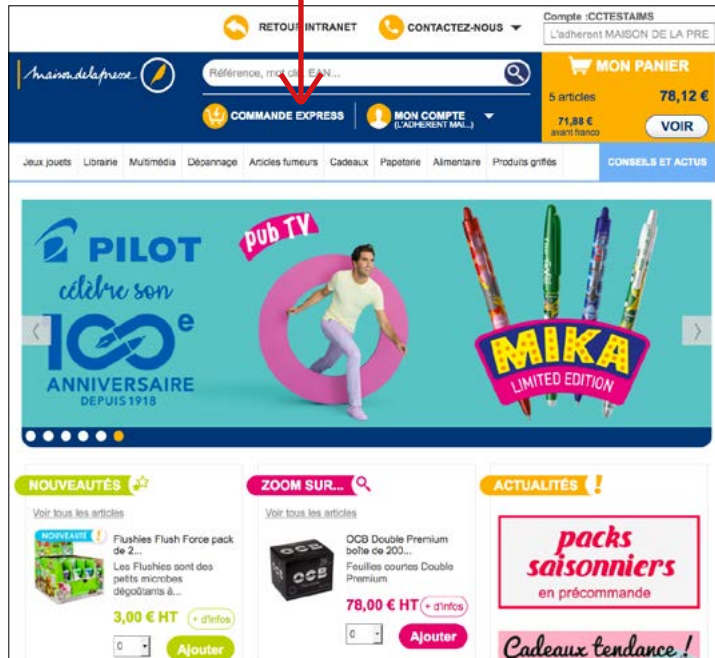

L'achat rapide

Une recherche simplifiée

LA BARRE DE RECHERCHE
Le moteur de recherche suggère au fur et à mesure de la saisie les produits pouvant correspondre à la recherche. Saisir 3 caractères minimum, renseigner une référence, le nom d'un produit ou son EAN.

LISTE DES FAVORIS

Au fil de la navigation, ajouter les produits dans vos listes de favoris grâce à l'icône

★ Créer des listes différentes suivant les rayons et Ajouter au panier pour commander.

AFFINER VOTRE RECHERCHE

- ① Sélectionner les catégories, exemple : Papeterie puis
- ② Blocs et cahiers
- ③ Filtrer en détail, exemple : Marque, Parfum, Couleur...

L'achat rapide

Des fonctionnalités pour commander vite et bien !