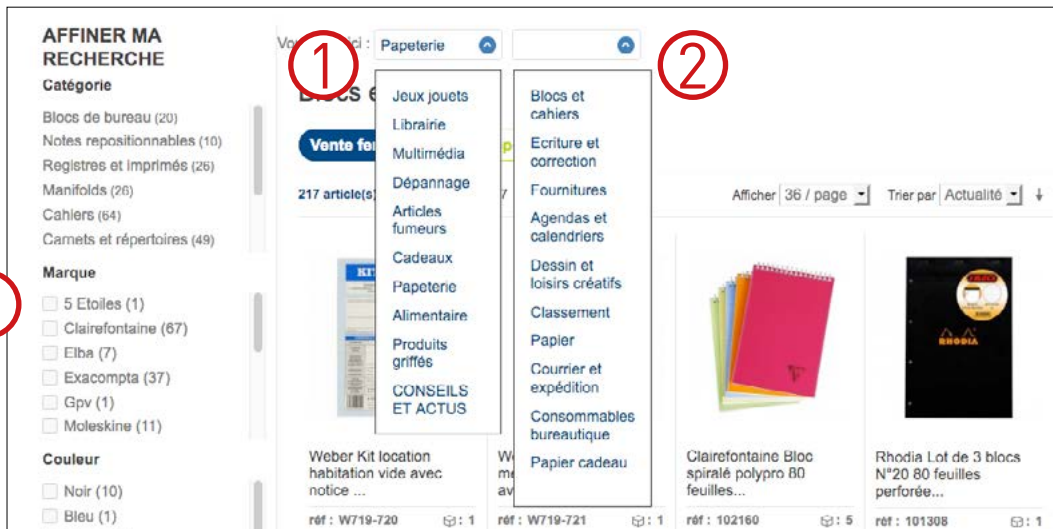

② CARACTÉRISTIQUES
Deux onglets détaillant les produits : dimensions, type de colisage, couleur, âge...

③ CLIQUER POUR ZOOMER SUR L'IMAGE

②

③

①

À NOTER

SUGGESTIONS
Vous pourriez aussi être intéressé par les produits similaires proposés en bas de la fiche produit.

L'achat rapide

Une recherche simplifiée

LA BARRE DE RECHERCHE
Le moteur de recherche suggère au fur et à mesure de la saisie les produits pouvant correspondre à la recherche. Saisir 3 caractères minimum, renseigner une référence, le nom d'un produit ou son EAN.

LISTE DES FAVORIS

Au fil de la navigation, ajouter les produits dans vos listes de favoris grâce à l'icône

★ Créer des listes différentes suivant les rayons et Ajouter au panier pour commander.

AFFINER VOTRE RECHERCHE

- ① Sélectionner les catégories, exemple : Papeterie puis
- ② Blocs et cahiers
- ③ Filtrer en détail, exemple : Marque, Parfum, Couleur...

L'achat rapide

Des fonctionnalités pour commander vite et bien !